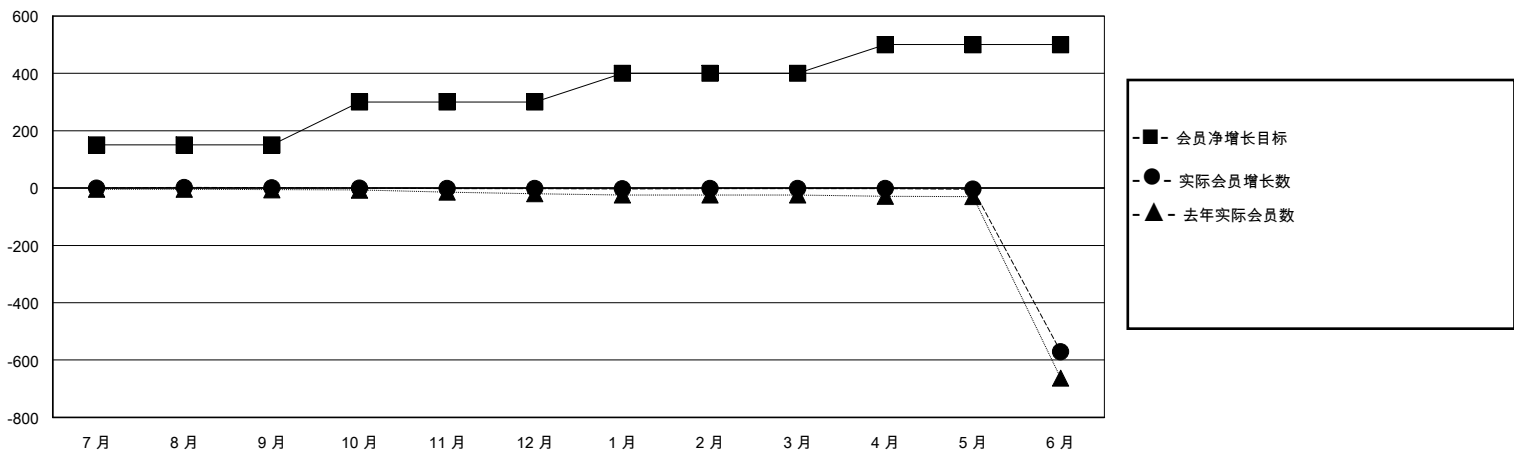

# MONTHLY MEMBERSHIP PROGRESS REPORT

District 386

Results as of: 6/30/2020

GMT:

地点 CHINA

GMT宪章区

分会			
成果 2019-2020			
季	新分会目标	新会	会员流失的分会
7月/8月/9月	0	0	7
10月/11月/12月	10	0	0
1月/2月/3月	10	0	0
4月/5月/6月	0	0	0

位会员@每位须缴			
成果 2019-2020			
季	会员净增长目标	实际会员增长数	实际退会会员 (包括转会)
7月/8月/9月	150	29	18
10月/11月/12月	150	6	7
1月/2月/3月	100	2	2
4月/5月/6月	100	77	604

目标与实际新会累积

目标和实际会员累积

已取消的分会: 7	34 CLUBS OF 151 增添1位或以上的新会员	性别分布 男 1,933 (56.59%) 女 1,483 (43.41%)
放弃的会员 过世 1 分会已取消 1 其他 629 总计 631	<a href="#">点击这里取得累计会员数据</a>	总计家庭单位会员数 236 支付减半会费的家庭会员 119