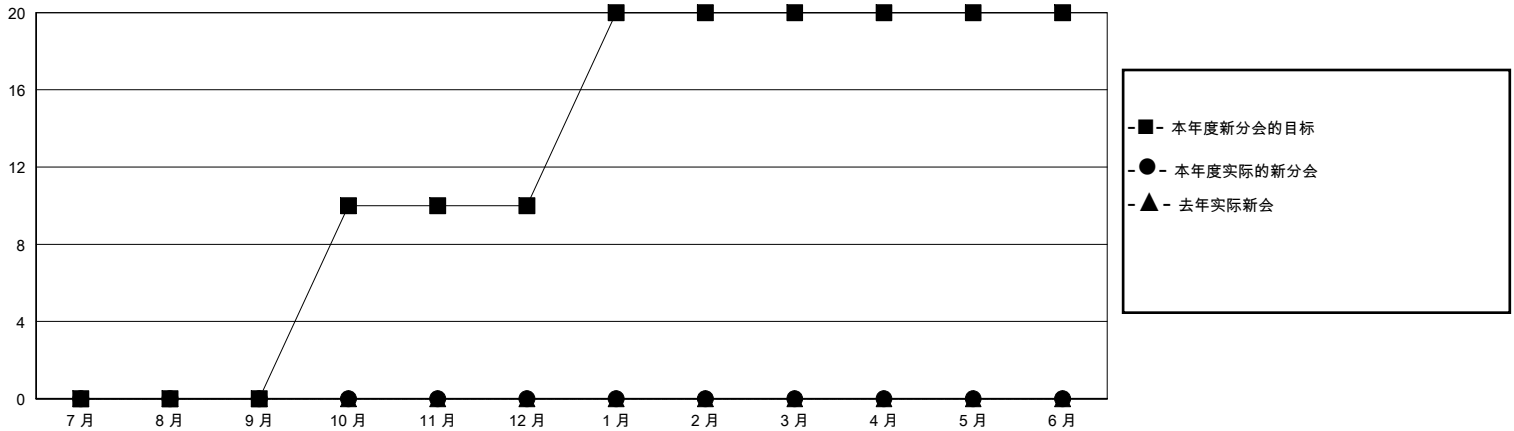

# MONTHLY MEMBERSHIP PROGRESS REPORT

District 386

Results as of: 6/30/2020

GMT:

地点 CHINA

GMT宪章区

分会			
成果 2019-2020			
季	新分会目标	新会	会员流失的分会
7月/8月/9月	0	0	7
10月/11月/12月	10	0	0
1月/2月/3月	10	0	0
4月/5月/6月	0	0	0

位会员@每位须缴			
成果 2019-2020			
季	会员净增长目标	实际会员增长数	实际退会会员 (包括转会)
7月/8月/9月	150	29	18
10月/11月/12月	150	6	7
1月/2月/3月	100	2	2
4月/5月/6月	100	77	604

目标与实际新会累积

目标和实际会员累积

已取消的分会: 7	34 CLUBS OF 151 增添1位或以上的新会员	性别分布 男 1,933 (56.59%) 女 1,483 (43.41%)
放弃的会员 过世 1 分会已取消 1 其他 629 总计 631	<a href="#">点击这里取得累计会员数据</a>	总计家庭单位会员数 236 支付减半会费的家庭会员 119